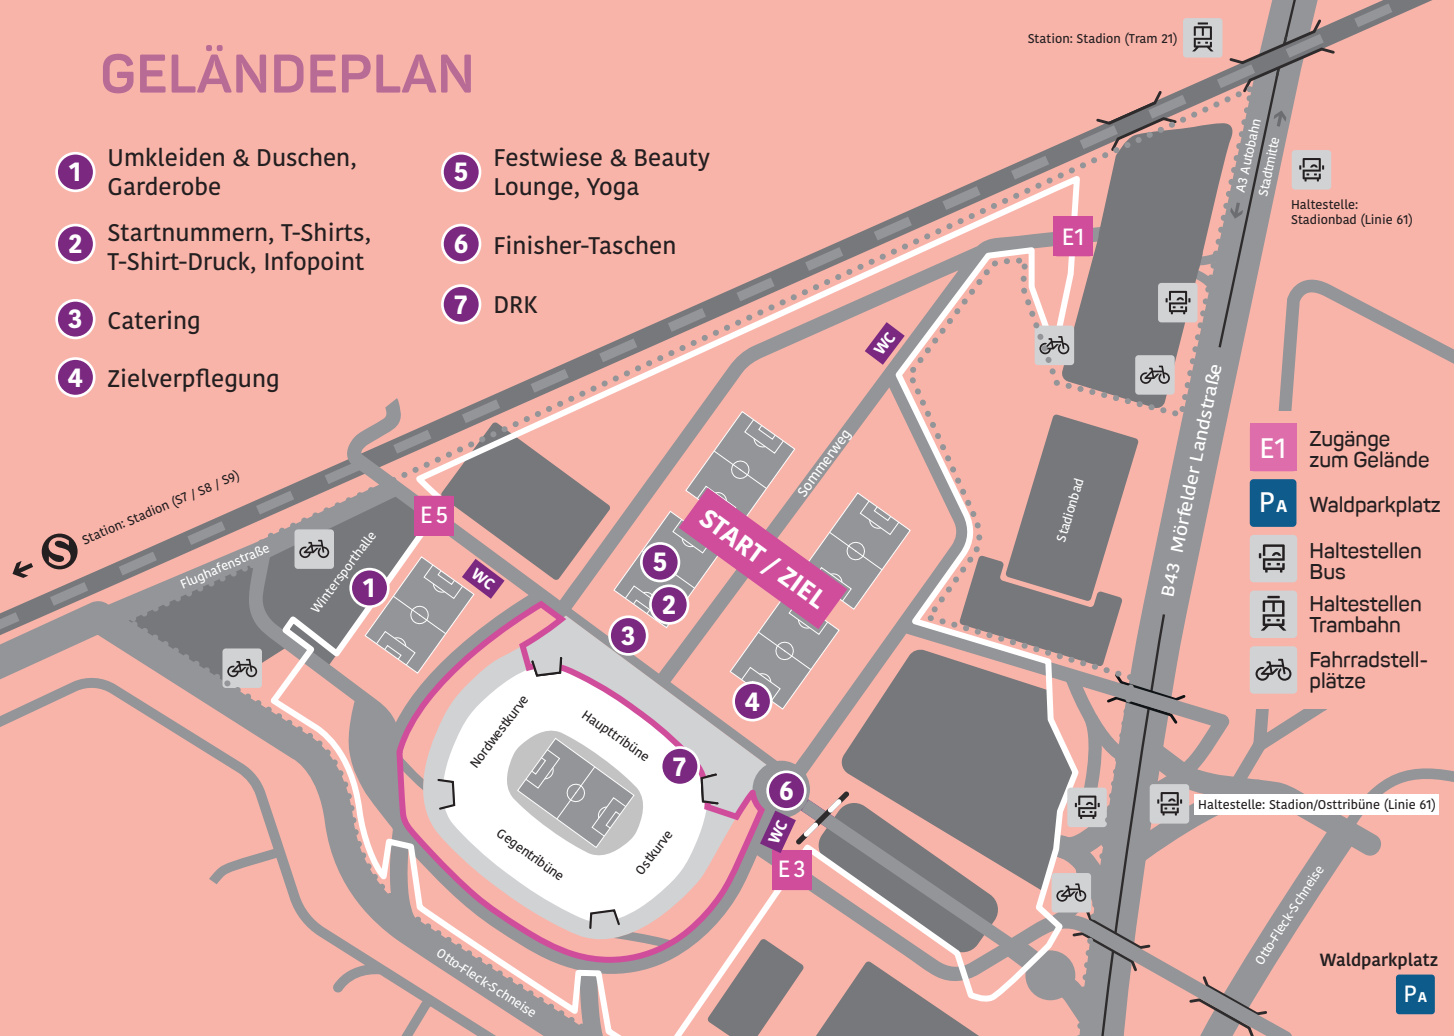

Station: Stadion (Tram 21)

GELÄNDEPLAN

- 1** Umkleiden & Duschen, Garderobe
- 2** Startnummern, T-Shirts, T-Shirt-Druck, Infopoint
- 3** Catering
- 4** Zielverpflegung
- 5** Festwiese & Beauty Lounge, Yoga
- 6** Finisher-Taschen
- 7** DRK

- E1** Zugänge zum Gelände
- PA** Waldparkplatz
- Haltestellen Bus
- Haltestellen Tram
- Fahrradstellplätze

Haltestelle: Stadion/Osttribüne (Linie 61)

Waldparkplatz
PA